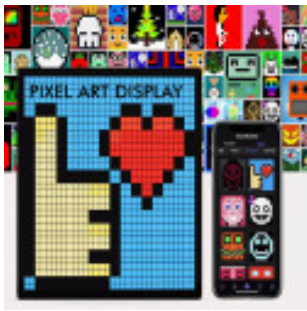

Display LED RGB - App control - 1024 Píxeles - 5V

Código de producto:

Referencia: 92137

Especificaciones técnicas:

REFERENCIA : 92137
Tensión Nominal: DC5V
Temperatura de Luz: RGB
Material de Construcción: ABS
Angulo de Apertura (°): 120°
Certificados: CE, CMIM, RoHS
Grado de IP: IP20
Vida Estimada Diodo LED (H): 30.000
Medidas (mm): 70x173mm
Frecuencia de Trabajo (Hz): 50/60Hz
Ciclos de Encendidos: 100.000
Modos de control: Bluetooth APP (DotCon)
Garantía años: 3

Breve descripción del producto:

El **Display LED RGB 1024 Píxeles (32*32Px) 10W- 5V IP20** es la solución ideal para transformar cualquier espacio en un ambiente interactivo y personalizado. **Funciona como una pizarra digital**, permitiéndote mostrar texto, imágenes, fecha, hora, y efectos DIY, todo controlado de manera sencilla a través de una **APP Bluetooth inalámbrica (App: DotCon)**.

Alimentado por USB, este innovador display se sincroniza con la música y añade un toque mágico y tecnológico a tu entorno. ¡Lleva tu creatividad al siguiente nivel con este display único y versátil!

Descripción del Producto:

Display LED RGB - App control - 1024 Píxeles - 5V

El **Display LED RGB 1024 Píxeles 10W-5V IP20** no es solo un producto, es una experiencia. Te permite transformar cualquier espacio con luz, color y creatividad, haciendo que cada momento sea especial. Su facilidad de uso, combinada con una versatilidad y personalización sin igual, lo convierte en la elección perfecta para aquellos que buscan llevar su entorno al siguiente nivel.