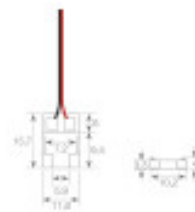

Imágenes adicionales: