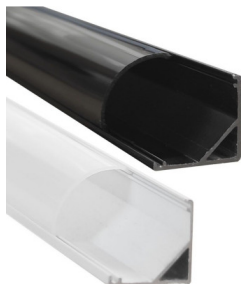

## Perfil Blanco y Negro 2 metros Aluminio - L - para LED

### Breve descripción del producto:

**Perfil** de aluminio para **tira led**, opción color **Blanco y Color Negro**. Pintura epoxi al horno. Con los perfiles se puede crear una gran variedad de sensaciones visuales, creando sensaciones nuevas y redefiniendo el espacio, cambia tu hogar y negocio, tienes un sinfín de posibilidades al alcance de tu imaginación. Tapas finales + Grapas de sujeción incluidas.

### Descripción del Producto:

Perfil LED - Blanco y Negro - 2 metros - Aluminio - Modelo - L -

Con este **perfil - Blanco Negro-** de **aluminio L 2 metros**, obtendrás una manera elegante de colocar nuestras **tiras LED** y una mayor disipación de calor de las mismas. Incluye grapas.

#### PERFIL ALUMINIO LED BLANCO: ILUMINACIÓN TÉCNICA

Incluye difusor de color blanco fabricado en PC especial que permite transmitir luz led. Mantiene en un 95% el tono del led monocolor por lo que está destinado principalmente para iluminación técnica.