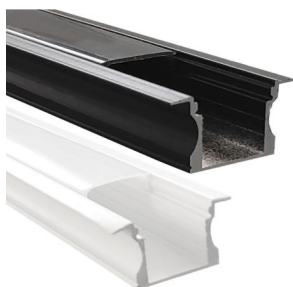

Perfil Blanco y Negro 2 metros Aluminio - ALAS - para LED

Código de producto:

Referencia: 8137

Especificaciones técnicas:

REFERENCIA : 8136-90457
Material de Construcción: Aluminio +PC
Certificados: CE - ROHS
Medidas (mm): 2000*17*15mm
Garantía años: 5

Breve descripción del producto:

Perfil de aluminio para **tira led**, opción color **Blanco y Color Negro**. Pintura epoxi al horno. Con los perfiles se puede crear una gran variedad de sensaciones visuales, creando sensaciones nuevas y redefiniendo el espacio, cambia tu hogar y negocio, tienes un sinfín de posibilidades al alcance de tu imaginación. Tapas finales + Grapas de sujeción incluidas.

-Perfil Blanco: Difusor Blanco glaseado.

-Perfil Negro: Difusor Negro.

Descripción del Producto:

Perfil LED - Blanco y Negro - 2 metros - Aluminio - Modelo - ALAS

Con este **perfil - Blanco Negro- de aluminio U 2 metros**, obtendrás una manera elegante de colocar nuestras **tiras LED** y una mayor disipación de calor de las mismas. Incluye grapas.

Los perfiles aluminio decorativos, se usan para hacer luminarias de superficie y colgantes visibles, atemporales.

Los perfiles están lacados al horno con pintura de resina epoxi de alta calidad, lo que le confiere una larga vida útil a nuestros perfiles.