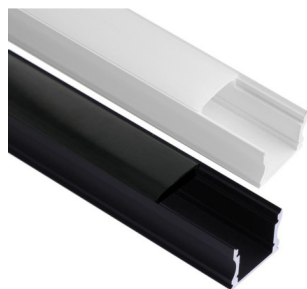

Perfil Blanco y Negro 2 metros Aluminio - U - para LED

Código de producto:

Referencia: 8136

Especificaciones técnicas:

REFERENCIA : 8136-90457
Material de Construcción: Aluminio +PC
Certificados: CE - ROHS
Medidas (mm): 2000*17*15mm
Garantía años: 5

Breve descripción del producto:

Perfil de aluminio para **tira led**, opción color **Blanco y Color Negro**. Pintura epoxi al horno. Con los perfiles se puede crear una gran variedad de sensaciones visuales, creando sensaciones nuevas y redefiniendo el espacio, cambia tu hogar y negocio, tienes un sinnúmero de posibilidades al alcance de tu imaginación. Tapas finales + Grapas de sujeción incluidas.

-Perfil Blanco: Difusor Blanco glaseado.

-Perfil Negro: Difusor Negro.

Descripción del Producto:

Perfil LED - Blanco y Negro - 2 metros - Aluminio - Modelo - U -

Con este **perfil - Blanco Negro-** de **aluminio U 2 metros**, obtendrás una manera elegante de colocar nuestras **tiras LED** y una mayor disipación de calor de las mismas. Incluye grapas.

Los perfiles aluminio decorativos, se usan para hacer luminarias de superficie y colgantes visibles, atemporales.

Los perfiles están lacados al horno con pintura de resina epoxi de alta calidad, lo que le confiere una larga vida útil a nuestros perfiles.