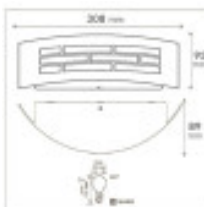

Imágenes adicionales: