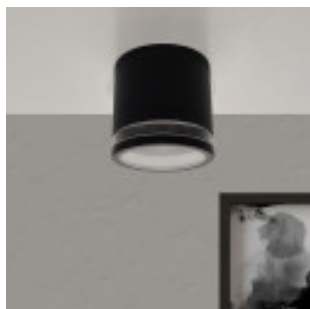

Aplique Techo LED Negro para GU10 - IP65

Código de producto:

Referencia: 91724

Especificaciones técnicas:

REFERENCIA : 91724
Potencia nominal : Max. GU10 7W
Tensión Nominal: 110V - 240V
Material de Construcción: Aluminio
Casquillo: GU10
Certificados: CE - ROHS
Grado de IP: IP65-Exterior
Medidas (mm): Ø100mm * H96mm
Frecuencia de Trabajo (Hz): 50/60Hz
Rango Temperatura (°C): -20°C ~ 40°C
Protección impacto (IK): IK06
Garantía años: 5

Breve descripción del producto:

Este **aplique** de **techo negro** de aluminio de diseño **cilíndrico**, dispone de un aro decorativo que la misma **bombilla GU10** iluminara, haciendo el efecto de doble aro, lo que al mismo tiempo de iluminar la zona, te dará una **iluminación** cálida y acogedora, aportándole un toque elegante y moderno. **(Bombilla GU10 no incluida)**

Descripción del Producto:

Aplique Techo LED Negro Aluminio - Efecto doble Aro - para GU10 LED

Nuestro **aplique Led** de **techo negro** es un elemento de alta calidad decorativa, haciéndolo adaptable a cualquier tipo de estilo. Obtendrás una gran cálida iluminación.

Fácil sustitución de la bombilla en caso de ser necesario.

El **Aplique de Techo** está fabricado en Aluminio, un material de alta calidad que otorgan al producto unas propiedades de solidez, dureza y consistencia elevadas. Puede usarse en interiores y también en exteriores (siempre en sitios cubiertos y sin contacto con la lluvia). Recomendado para cualquier habitación en la que se requiera luz decorativa y elegante, con una luz indirecta o luz de compañía.