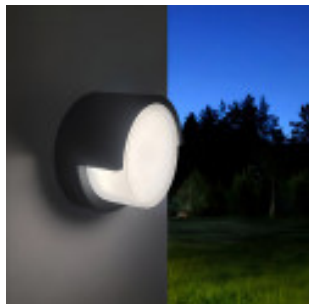

## Aplique LED 15W - ESTOCOLMO - CCT Color Seleccionable - IP65

### Breve descripción del producto:

¿Estás buscando transformar tus espacios con una iluminación que sea más que brillante? ¡Prepárate para quedarte Descubre **Aplique LED Circular Negro 15W - ESTOCOLMO**-, la revolución en iluminación. Personaliza la **luz cálida, neutra o fría**. Resistente al agua y alta durabilidad gracias al policarbonato de alta calidad (PC). Ideal para **exteriores, baños**, oficinas y más. Ahorro energético y elegancia en uno. ¡Transforma tu espacio ahora! Cómpralo ya aquí.

### Descripción del Producto:

Aplique LED 15W - ESTOCOLMO - CCT Color Seleccionable - IP65

¡Bienvenidos al futuro de la iluminación con la **Luminaria LED de Pared de 15W Estocolmo**! Preparémonos para un emocionante viaje a través de las maravillas de este innovador producto que transformará por completo tu experiencia de iluminación. No es solo una lámpara; es una revolución luminosa que te ofrecerá la mejor calidad de luz y una durabilidad incomparable.

# Ficha Técnica

En resumen, el **aplique exterior para Pared modelo Estocolmo** y forma **circular** de **15W** es la respuesta a todas tus necesidades de iluminación. Con su versatilidad, durabilidad y calidad de luz inigualables, esta lámpara no solo iluminará tu espacio, sino que también mejorará tu calidad de vida. No te pierdas la oportunidad de experimentar la revolución luminosa con Estocolmo. ¡Haz clic en el enlace a continuación para comprar este producto excepcional y transformar tu mundo con luz de calidad!