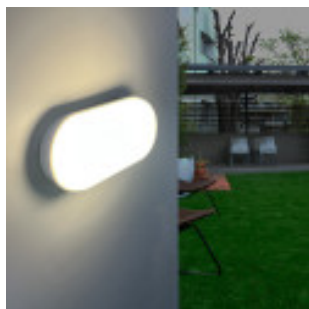

Aplique LED 12W -PURELIGHT- Interior Exterior - IP65

Código de producto:

Referencia: HL91244

Especificaciones técnicas:

REFERENCIA : HL91244
Potencia nominal : 12W
Tensión Nominal: 220-240V
Temperatura de Luz: 2700K - 4000K
CRI -Índice Reproducción Cromática: 80
Material de Construcción: Aluminio +PC
Luminosidad-Lm: 1200
Tipo de LEDs: SMD 2835
Angulo de Apertura (°): 120°
Eficacia Diodo LED (Lm/W): 125Lm/W
Eficacia luminosa (Lm/W): 100 Lm/W
Certificados: CE - ROHS
Grado de IP: IP65-Exterior
Medidas (mm): 192x90mm
Frecuencia de Trabajo (Hz): 50/60Hz
Rango Temperatura (°C): -20°C ~ +55°C
Ciclos de Encendidos: 100.000
Tiempo de Arranque (s): 0,2s
Clase Energética (2021-UE-2019/2015): A+
Clase Energética (2023 - UE-2019/2015): F
Garantía años: 3

Breve descripción del producto:

Brillo potente, durabilidad y eficiencia energética se combinan en este elegante **Aplique** para **pared o techo** con **12W** de potencia y colore **blanco**. Se puede usar tanto em **interior** como en **exterior**. Resistente al clima (**IP65**), es perfecto para zonas húmedas y de alta salinidad, perfecto uso en cocinas, baños, trasteros, jardines, terrazas y más. ¡Mejora tus espacios ahora! Cómpralo ya y comienza a ahorrar!

Descripción del Producto:

Aplique de pared LED 12W -PURELIGHT- Interior Exterior - IP65

¡Ilumina Tu Vida con PURELIGHT - La Elección Definitiva para Cualquier Espacio!

En el mundo de la iluminación, un producto se destaca por su excepcionalidad y versatilidad, y ese producto es nuestro **Aplique LED 12W PURELIGHT**. ¿Estás buscando una solución de iluminación que eleve tu espacio a nuevas alturas? ¡Lo has encontrado! Permítenos llevarte en un viaje a través de la innovación, la eficiencia y el diseño impecable que solo PURELIGHT puede ofrecer.

Beneficios Destacados:

1. **Brillo Deslumbrante:** Con su potente salida de luz de **12W**, el Aplique LED PURELIGHT iluminará tus espacios interiores y exteriores con una luminosidad que transformará cualquier área en un oasis de luz. Despidete de las sombras molestas y dale vida a cada rincón.
2. **Resistente y Duradero:** Fabricado en Policarbonato (PC) de alta calidad, este aplique LED es resistente a los elementos y duradero. Su clasificación **IP65** garantiza que pueda soportar lluvia, nieve o cualquier condición climática sin perder su esplendor.
3. **Eficiencia Energética:** La **tecnología LED** avanzada de PURELIGHT consume muy poca energía, lo que te ayuda a ahorrar en tus facturas de electricidad mientras contribuyes al medio ambiente.
4. **Instalación Sencilla:** Equipado con un diseño de montaje fácil, este aplique se adapta perfectamente a cualquier lugar que desees iluminar. Ya sea en tu hogar, jardín, patio, entrada, garaje o espacio comercial, la instalación es un juego de niños.
5. **Estilo Elegante:** El diseño moderno y elegante de PURELIGHT se adapta a cualquier decoración. Agrega un toque de sofisticación a tus espacios sin esfuerzo.

Usos del Aplique de Pared LED 12W -PURELIGHT- Interior Exterior - IP65