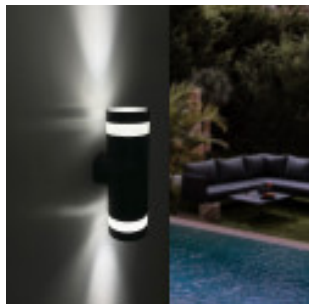

Aplique LED 18W - SOLNA - CCT Color Seleccionable - IP65

Código de producto:

Referencia: HL91256

Especificaciones técnicas:

REFERENCIA : HL91256
Potencia nominal : 18w
Tensión Nominal: 220-240 V AC
Temperatura de Luz: COLOR SELECCIONABLE: 3000K-4000K-6000K
CRI -Índice Reproducción Cromática: 80
Material de Construcción: PC
Luminosidad-Lm: 1980
Tipo de LEDs: SMD 2835
Angulo de Apertura (°): 120°
Eficacia Diodo LED (Lm/W): 140 Lm/W
Eficacia luminosa (Lm/W): 110 Lm/W
Certificados: CE - ROHS
Grado de IP: IP65-Exterior
Medidas (mm): 99XH240mm
Frecuencia de Trabajo (Hz): 50/60Hz
Rango Temperatura (°C): -20°C ~ +55°C
Ciclos de Encendidos: 100.000
Tiempo de Arranque (s): 0,2s
Clase Energética (2021-UE-2019/2015): A+
Clase Energética (2023 - UE-2019/2015): F
Garantía años: 3

Breve descripción del producto:

¿Estás buscando transformar tus espacios con una iluminación que sea más que brillante? ¡Prepárate para quedarte maravillado! Presentamos nuestro **aplique LED - SOLNA- de 18W** con la innovadora función **CCT Color Seleccionable** y una clasificación de protección **IP65**, para poder usarlo tanto en interiores como exteriores.

Usos del Aplique LED 18W - SOLNA - CCT Color Seleccionable - IP65

Versatilidad Iluminada: Lugares donde Brillará la Luminaria LED:

Este **aplique exterior led** de color **negro** es una solución luminosa excepcional que se adapta a una amplia gama de espacios, brindando una atmósfera única y agradable. Aquí tienes algunas ideas de dónde podrías colocar esta maravilla luminosa y ahorradora: