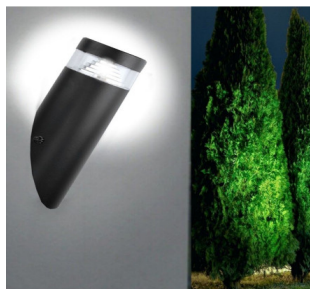

Aplique LED 8W BREMEN Circular Exterior

Código de producto:

Referencia: AP2003

Especificaciones técnicas:

REFERENCIA : AP2003
Potencia nominal : 8w
Tensión Nominal: 220-240V
Temperatura de Luz: 4000K
CRI -Índice Reproducción Cromática: 80
Material de Construcción: Acero + Policarbonato (Antirradiación UV)
Luminosidad-Lm: 500
Tipo de LEDs: SMD 2835 Samsung Chip
Eficacia Diodo LED (Lm/W): 100LmW
Eficacia luminosa (Lm/W): 65Lm/W
Certificados: CE - ROHS
Grado de IP: IP44
Vida Estimada Diodo LED (H): 30.000
Medidas (mm): ø75*250mm
Factor de Potencia (PF): 0,91
Frecuencia de Trabajo (Hz): 50/60Hz
Rango Temperatura (°C): -20°C ~ +55°C
Ciclos de Encendidos: 100.000
Tiempo de Arranque (s): 0,2s
Protección impacto (IK): IK08
Clase Energética (2021-UE-2019/2015): A+
Garantía años: 2

Breve descripción del producto:

El aplique **BREMEN** es un elemento de diseño **elegante moderno** y muy decorativo que puede aportar ese diseño minimalista que buscamos. **bañador led**

Descripción del Producto:

Aplique LED 8W circular 25cm Exterior BREMEN

El **apliques LED 8W BREMEN** es perfecta en espacios que buscamos una buena decoración ya que dará la elegancia que siempre hemos buscado, esta baliza esta fabricada íntegramente en Acero y Policarbonato que es extremadamente resistente a los rayos del sol. Además de estar fabricadas con un **IP44** que le hace apto para exteriores. **bañador led**

APLICACIONES Aplique BREMEN LED 8W circular 25cm Exterior

- Paredes
- Pasillos
- Habitaciones
- Fachadas
- Hoteles
- Entradas
- Terrazas

En Factorled aseguramos que nuestros productos tienen garantía de CALIDAD y ofrecen todos los elementos necesarios para la DISTRIBUCIÓN, IMPORTACIÓN O VENTA al por MAYOR, incluyendo la ficha técnica de cada producto LED