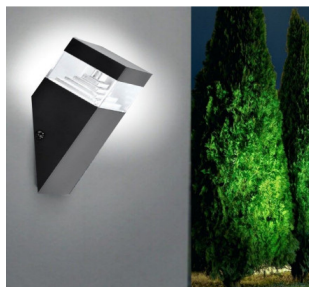

Aplique LED 8W BONN Exterior

Código de producto:

Referencia: AP2001

Especificaciones técnicas:

REFERENCIA : AP2001
Potencia nominal : 8w
Tensión Nominal: 220-240V
Temperatura de Luz: 4000K
CRI -Índice Reproducción Cromática: 80
Material de Construcción: Acero + Policarbonato (Antirradiación UV)
Luminosidad-Lm: 500
Tipo de LEDs: SMD 2835 Samsung Chip
Angulo de Apertura (º): 120º
Eficacia Diodo LED (Lm/W): 110Lm/W
Eficacia luminosa (Lm/W): 65Lm/W
Certificados: CE - ROHS
Grado de IP: IP44
Vida Estimada Diodo LED (H): 30.000
Medidas (mm): 80*190mm
Factor de Potencia (PF): 0,91
Frecuencia de Trabajo (Hz): 50/60Hz
Rango Temperatura (ºC): -20°C ~ +55°C
Ciclos de Encendidos: 100.000
Tiempo de Arranque (s): 0,2s
Clase Energética (2021-UE-2019/2015): A+
Garantía años: 2

Breve descripción del producto:

Este aplique BONN es un elemento de diseño **elegante moderno** y muy decorativo que puede aportar ese diseño minimalista que buscamos. **bañador led**

Descripción del Producto:

Aplique LED 8W BONN Exterior

El aplique es perfecto en espacios que buscamos una buena decoración ya que dará la elegancia que siempre hemos buscado, esta baliza esta fabricada integramente en **acero y Policarbonato** que es extremadamente resistente a los rayos del sol. Además de estar fabricadas con un **IP44** que le hace apto para exteriores. **bañador led**

APLICACIONES Aplique LED 8W Exterior

- Paredes
- Pasillos
- Habitaciones
- Entradas
- Porches

En Factorled aseguramos que nuestros productos tienen garantía de CALIDAD y ofrecen todos los elementos necesarios para la DISTRIBUCIÓN, IMPORTACIÓN O VENTA al por MAYOR, incluyendo la ficha técnica de cada producto LED