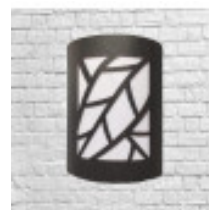

Imágenes adicionales: