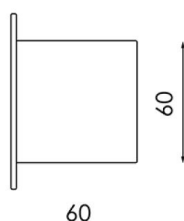

Información Lumínica

Acabado	Blanco
Luminosidad	120
Eficiencia Lm	100
CRI	80
Garantía	3

Fuente de alimentación

Alimentación	170-265V AC
Material	PCIgnífugo

Dimensiones e Instalación

Dimensión	85X85H mm
Dimensión de corte	60X60 mm

Garantía y Calidad

Dimensiones e Instalación

Dimensión 85X85H mm

Dimensión de corte 60X60 mm

Logística

EAN

HL9003 - 8435579790038

Unidad por caja