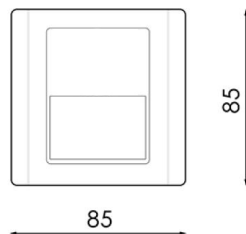

Información Lumínica

Acabado	Blanco
Luminosidad	120
Eficiencia Lm	100
CRI	80
Garantía	3

Fuente de alimentación

Alimentación	170-265V AC
Material	PCIgnífugo

Dimensiones e Instalación

Dimensión	85X85H mm
Dimensión de corte	60X60 mm

Garantía y Calidad

Dimensiones e Instalación

Dimensión 85X85H mm

Dimensión de corte 60X60 mm

Logística

EAN

HL9003 - 8435579790038

Unidad por caja