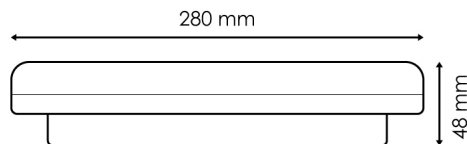

Regulable	si
-----------	----

Especificaciones de la Cámara

Receptor	wifi 2.4 GHz
----------	--------------

Dimensiones e Instalación

Dimensión	280X48H mm
-----------	------------

Garantía y Calidad

Dimensiones e Instalación

Dimensión	280X48H mm
-----------	------------

Logística

Unidad por caja	1 ud.
-----------------	-------

Sujeto a cambios sin previo aviso. Asegurese de utilizar datos más recientes

Fecha de descarga: 20-11-2024