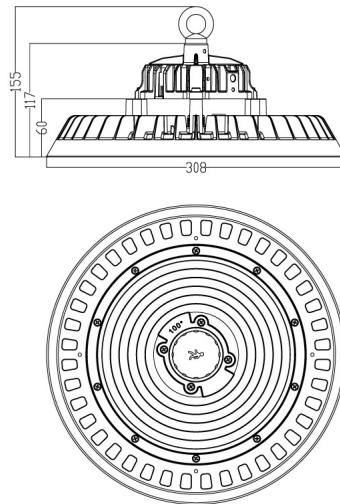

Especificaciones Sensor

Regulable

1-10V

Dimensiones e Instalación

Dimensión

308X155H mm

Garantía y Calidad

Dimensiones e Instalación

Dimensión

308X155H mm

Logística

HL6763 - 8435579767634

EAN

HL6764 - 8435579767641

Unidad por caja

1 ud.