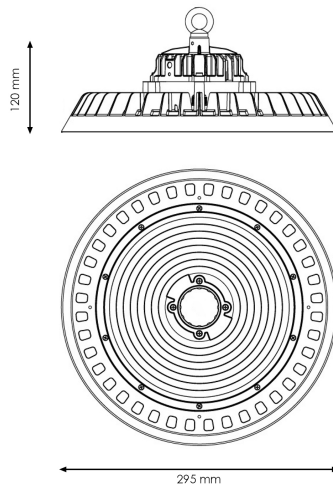

Especificaciones Sensor

Regulable	0-10V
-----------	-------

Dimensiones e Instalación

Dimensión	295X120H mm
-----------	-------------

Garantía y Calidad

Dimensiones e Instalación

Dimensión	295X120H mm
-----------	-------------

Logística

EAN	HL6758 - 8435579767580
-----	-------------------------------

Unidad por caja	1 ud
-----------------	------

Peso Bruto Embalaje Unidad	0.310
----------------------------	-------

Sujeto a cambios sin previo aviso. Asegurese de utilizar datos más recientes