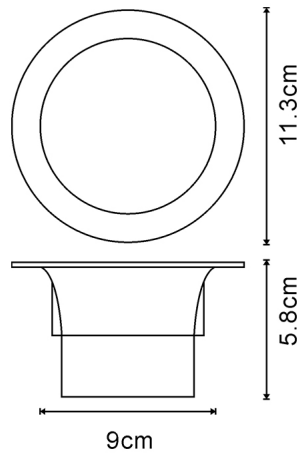

Especificaciones de la Cámara

Receptor	wifi 2.4 GHz
----------	--------------

Dimensiones e Instalación

Dimensión	113X58 mm
Dimensión de corte	90 mm

Garantía y Calidad

Dimensiones e Instalación

Dimensión	113X58 mm
Dimensión de corte	90 mm