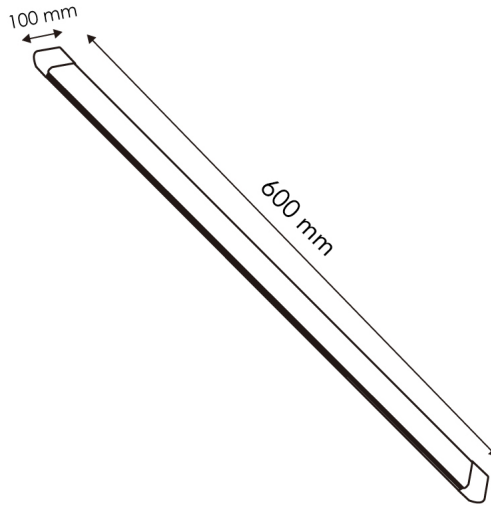

Fuente de alimentación

Clase Aislamiento Eléctrico	II
Alimentación	165-265V AC
Material	Aluminio/PC

Dimensiones e Instalación

Dimensión	600X100X16H mm
-----------	----------------

Garantía y Calidad

Dimensiones e Instalación

Dimensión

600X100X16H mm

Logística

HL1190 - 8435579711903

EAN

HL1191 - 8435579711910

Unidad por caja

20 ud