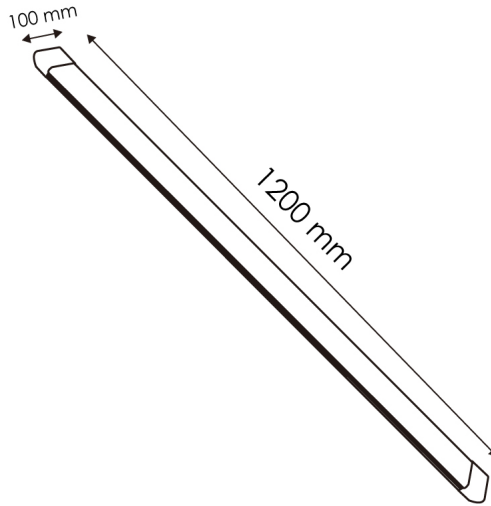

Instalación	Superficie
-------------	------------

Factor de potencia	0.9
--------------------	-----

Temperatura de color	4500 6000
----------------------	-----------

Información Lumínica

Acabado	Blanco
Luminosidad	7600
Eficiencia Lm	84.44444444444444
CRI	80
Garantía	3

Fuente de alimentación

Clase Aislamiento Eléctrico	II
Alimentación	165-265V AC
Material	Aluminio/PC

Dimensiones e Instalación

Dimensión	1200X100X16H mm
-----------	-----------------

Garantía y Calidad

Dimensiones e Instalación

Dimensión

1200X100X16H mm

Logística

HL1181 - 8435579711811

EAN

HL1182 - 8435579711828

Unidad por caja

20 ud