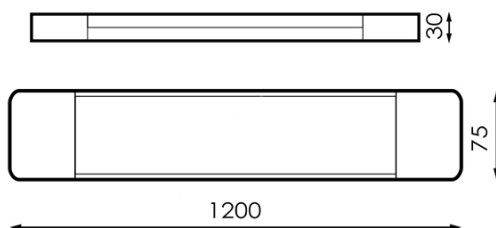

Características Generales

Angulo	120°
--------	------

Vida útil	50000
-----------	-------

Proteccion	IP20
------------	------

Temperatura de color	4500 6000
----------------------	-----------

Información Lumínica

Acabado	Blanco
Luminosidad	3000
Eficiencia Lm	75
CRI	85
Garantía	3

Fuente de alimentación

Alimentación	170-265V AC
Material	Aluminio/PC

Dimensiones e Instalación

Dimensión	1200X75X30H mm
-----------	----------------

Garantía y Calidad

Dimensiones e Instalación

Dimensión	1200X75X30H mm
-----------	----------------

Logística

Unidad por caja	30 ud
Peso Bruto Embalaje Unidad	0.358

Sujeto a cambios sin previo aviso. Asegurese de utilizar datos más recientes