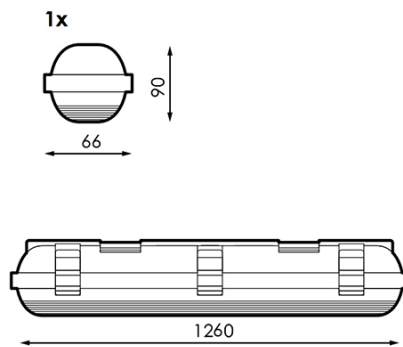

Pantalla Estanca para un tubo LED Platno 1200 mm

Tabla de Referencias

Garantía de Producto 3 Años

HL1026	Pantalla Estanca para un tubo LED Platno 1200 mm
--------	--

Información Eléctrica

Fuente lumínica	Tubo T8
-----------------	---------

Características Generales

Proteccion	IP65
IK	8
Instalación	Superficie

Información Lumínica

Garantía	3
----------	---

Fuente de alimentación

Clase Aislamiento Eléctrico	I
Material	PC

Dimensiones e Instalación

Dimensión	1260X66X90 mm
-----------	---------------

Garantía y Calidad

Dimensiones e Instalación

Dimensión	1260X66X90 mm
-----------	---------------

Logística

Unidad por caja	12 ud
Peso Bruto Embalaje Unidad	1.000