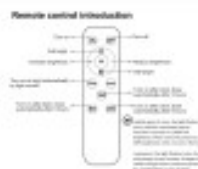

Imágenes adicionales: