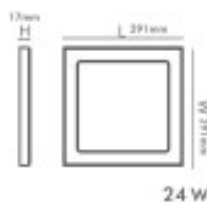

Usos del Downlight + Plafón LED - Cuadrado- MOSS BLANCO LUMILEDS - 24W AJUSTABLE - CCT Color Seleccionable

- En tu hogar, para crear ambientes cálidos y acogedores en salas de estar, dormitorios y pasillos.
- En tu oficina, para proporcionar una iluminación brillante y concentrada en áreas de trabajo.
- En tiendas y espacios comerciales, para resaltar productos y atraer a los clientes con la mejor calidad de luz.
- En hoteles y restaurantes, para crear atmósferas elegantes y agradables en todo momento.
- En cualquier lugar donde desees la versatilidad y la calidad excepcional de la iluminación MOSS.

No dejes que la iluminación sea un obstáculo en tu vida cotidiana. Con el Downlight + Plafón LED MOSS AJUSTABLE con CCT Color Seleccionable, estarás un paso más cerca de crear los ambientes perfectos en cualquier lugar. ¡Haz tu pedido ahora y experimenta la diferencia que la iluminación de calidad puede hacer en tu vida!

En FactorLED aseguramos que nuestros productos tienen garantía de CALIDAD y ofrecen todos los elementos necesarios para la DISTRIBUCIÓN, IMPORTACIÓN o VENTA al por MAYOR, incluyendo la ficha técnica de cada producto LED.

Imágenes adicionales: