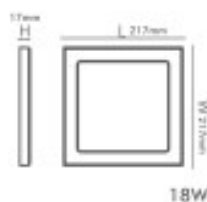

Usos del Downlight + Plafón LED - Cuadrado- MOSS BLANCO LUMILEDS - 18W AJUSTABLE - CCT Color Seleccionable

- En tu hogar, para crear ambientes cálidos y acogedores en salas de estar, dormitorios y pasillos.
- En tu oficina, para proporcionar una iluminación brillante y concentrada en áreas de trabajo.
- En tiendas y espacios comerciales, para resaltar productos y atraer a los clientes con la mejor calidad de luz.
- En hoteles y restaurantes, para crear atmósferas elegantes y agradables en todo momento.
- En cualquier lugar donde desees la versatilidad y la calidad excepcional de la iluminación MOSS.

No dejes que la iluminación sea un obstáculo en tu vida cotidiana. Con el Downlight + Plafón LED MOSS AJUSTABLE con CCT Color Seleccionable, estarás un paso más cerca de crear los ambientes perfectos en cualquier lugar. ¡Haz tu pedido ahora y experimenta la diferencia que la iluminación de calidad puede hacer en tu vida!

En FactorLED aseguramos que nuestros productos tienen garantía de CALIDAD y ofrecen todos los elementos necesarios para la DISTRIBUCIÓN, IMPORTACIÓN o VENTA al por MAYOR, incluyendo la ficha técnica de cada producto LED.

Imágenes adicionales: