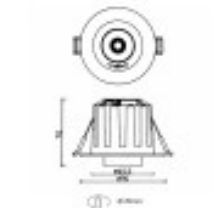

- En tu hogar: Embellece tu sala de estar, cocina, dormitorio o cualquier otro espacio con esta luminaria elegante y funcional. Ajusta el color de la luz para crear la atmósfera perfecta en cualquier momento.
- En tu oficina: Aumenta tu productividad y crea un ambiente de trabajo óptimo con una luz blanca y brillante en tu escritorio o área de trabajo.
- En tiendas y comercios: Destaca tus productos y atrae a los clientes con una iluminación nítida y atractiva.
- En restaurantes y bares: Crea un ambiente acogedor o animado según la ocasión, todo con un solo empotrable LED.
- En espacios comerciales: Ya sea un salón de exposiciones, una galería de arte o cualquier otro lugar, esta luminaria añadirá un toque especial a tu espacio.

En resumen, el **Empotrable LED 6W** con **CCT** es el compañero de iluminación perfecto que te brinda control, eficiencia y durabilidad. Dale un toque de estilo a tu entorno y experimenta la iluminación de próxima generación. ¡No esperes más para hacer tuya esta maravilla de la tecnología de iluminación! Transforma tus espacios y crea el ambiente perfecto con un solo clic.

En FactorLED aseguramos que nuestros productos tiene garantía de CALIDAD y ofrecen todos los elementos necesarios para la DISTRIBUCIÓN, IMPORTACIÓN o VENTA al por MAYOR, incluyendo la ficha técnica de cada producto LED.

Imágenes adicionales: