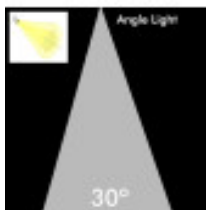

- En tu hogar: Embellece tu sala de estar, cocina, dormitorio o cualquier otro espacio con esta luminaria elegante y funcional. Ajusta el color de la luz para crear la atmósfera perfecta en cualquier momento.
- En tu oficina: Aumenta tu productividad y crea un ambiente de trabajo óptimo con una luz blanca y brillante en tu escritorio o área de trabajo.
- En tiendas y comercios: Destaca tus productos y atrae a los clientes con una iluminación nítida y atractiva.
- En restaurantes y bares: Crea un ambiente acogedor o animado según la ocasión, todo con un solo empotrable LED.
- En espacios comerciales: Ya sea un salón de exposiciones, una galería de arte o cualquier otro lugar, esta luminaria añadirá un toque especial a tu espacio.

En resumen, el **Empotrable LED 6W** con **CCT** es el compañero de iluminación perfecto que te brinda control, eficiencia y durabilidad. Dale un toque de estilo a tu entorno y experimenta la iluminación de próxima generación. ¡No esperes más para hacer tuya esta maravilla de la tecnología de iluminación! Transforma tus espacios y crea el ambiente perfecto con un solo clic.

En FactorLED aseguramos que nuestros productos tiene garantía de CALIDAD y ofrecen todos los elementos necesarios para la DISTRIBUCIÓN, IMPORTACIÓN o VENTA al por MAYOR, incluyendo la ficha técnica de cada producto LED.

Imágenes adicionales: