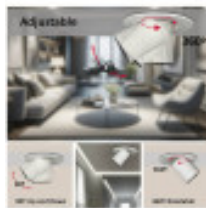

- En tu hogar: Embellece tu sala de estar, cocina, dormitorio o cualquier otro espacio con esta luminaria elegante y funcional. Ajusta el color de la luz para crear la atmósfera perfecta en cualquier momento.
- En tu oficina: Aumenta tu productividad y crea un ambiente de trabajo óptimo con una luz blanca y brillante en tu escritorio o área de trabajo.
- En tiendas y comercios: Destaca tus productos y atrae a los clientes con una iluminación nítida y atractiva.
- En restaurantes y bares: Crea un ambiente acogedor o animado según la ocasión, todo con un solo empotrable LED.
- En espacios comerciales: Ya sea un salón de exposiciones, una galería de arte o cualquier otro lugar, esta luminaria añadirá un toque especial a tu espacio.

En resumen, el **Empotrable LED 6W** con **CCT** es el compañero de iluminación perfecto que te brinda control, eficiencia y durabilidad. Dale un toque de estilo a tu entorno y experimenta la iluminación de próxima generación. ¡No esperes más para hacer tuya esta maravilla de la tecnología de iluminación! Transforma tus espacios y crea el ambiente perfecto con un solo clic.

En FactorLED aseguramos que nuestros productos tiene garantía de CALIDAD y ofrecen todos los elementos necesarios para la DISTRIBUCIÓN, IMPORTACIÓN o VENTA al por MAYOR, incluyendo la ficha técnica de cada producto LED.

Imágenes adicionales: