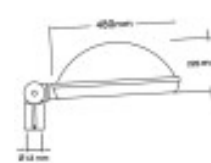

5. Protección contra Sobretensiones: Incluye un protector de sobretensiones de corrientes transitorias de hasta 10KV (10.000 Voltios) en serie, asegurando una protección adicional contra fluctuaciones eléctricas.

Usos y Aplicaciones Recomendados de la Farola LED - URBAN CITY - Aluminio 65W GxTronic

- **Parques y Jardines:** Ilumina y realza la belleza de áreas verdes con una iluminación potente y eficiente.

- **Plazas y Avenidas:** Proporciona una iluminación impactante para espacios públicos y áreas urbanas.

- **Salones de Boda:** Crea una atmósfera encantadora y elegante para eventos especiales.

- **Chalets y Casas Rurales:** Añade un toque de distinción y funcionalidad a entornos residenciales.

Con la Farola LED URBAN CITY, no solo iluminas tus espacios, sino que también elevas su estética y funcionalidad. Descubre la perfecta fusión entre diseño robusto, rendimiento excepcional y versatilidad de aplicaciones. Potencia la belleza de tus exteriores con la última innovación en tecnología LED.

En FactorLED aseguramos que nuestros productos tienen garantía de CALIDAD y ofrecen todos los elementos necesarios para la DISTRIBUCIÓN, IMPORTACIÓN o VENTA al por MAYOR, incluyendo la ficha técnica de cada producto LED.

Imágenes adicionales: