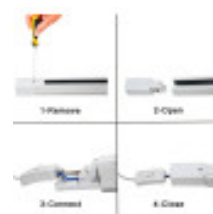

Imágenes adicionales: