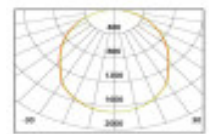

Imágenes adicionales:

Urban-60W LED
Lumileds LED 60W
Frost PC
104.19°