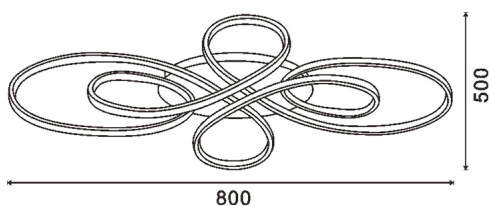

Acabado	Aluminio
Material	Metal

Garantía y Calidad

Garantía	3
----------	---

Dimensiones e Instalación

Dimensión	800X500X120Hmm
-----------	----------------

Fotometría

Garantía y Calidad

Garantía	3
----------	---

Dimensiones e Instalación

Dimensión	800X500X120Hmm
-----------	----------------

Logística

EAN	LM8120 - 8435579781203
-----	-------------------------------

Unidad por caja	1 ud
-----------------	------

Peso Bruto Embalaje Unidad	3.100
----------------------------	-------