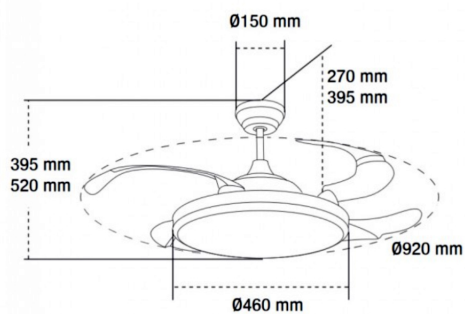

Información Lumínica

Fuente lumínica	Led
Luminosidad	2800
Angulo	120°
CRI	80
Temperatura de color	CCT

Fuente de alimentación

Alimentación	170-265V AC
--------------	-------------

Información Material

Acabado	Negro
Material	Aluminio/PC

Garantía y Calidad

Garantía	3
----------	---

Dimensiones e Instalación

Dimensión	1080(Aspas Desplegadas)X430H mm
-----------	---------------------------------

Fotometría

Garantía y Calidad

Garantía	3
----------	---

Dimensiones e Instalación

Dimensión

1080(Aspas Desplegadas)X430H mm

Logística

Unidad por caja

1 ud