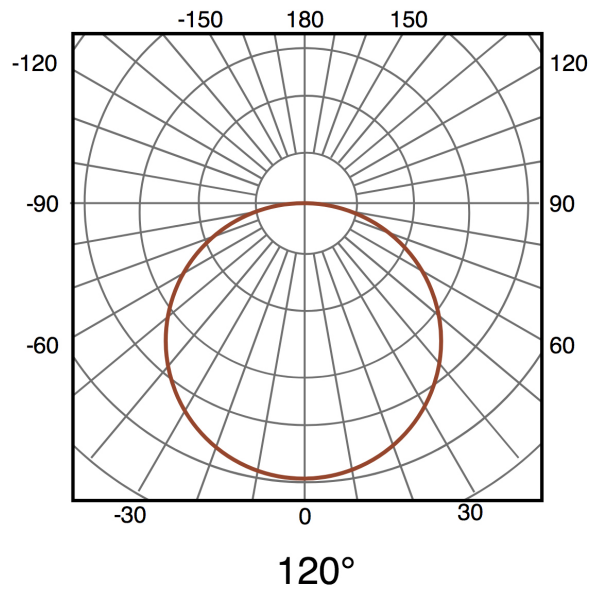

Garantía y Calidad

Garantía	3

Dimensiones e Instalación

Dimensión	1080(Aspas Desplegadas)X430H mm

Fotometría

Garantía y Calidad

Garantía	3