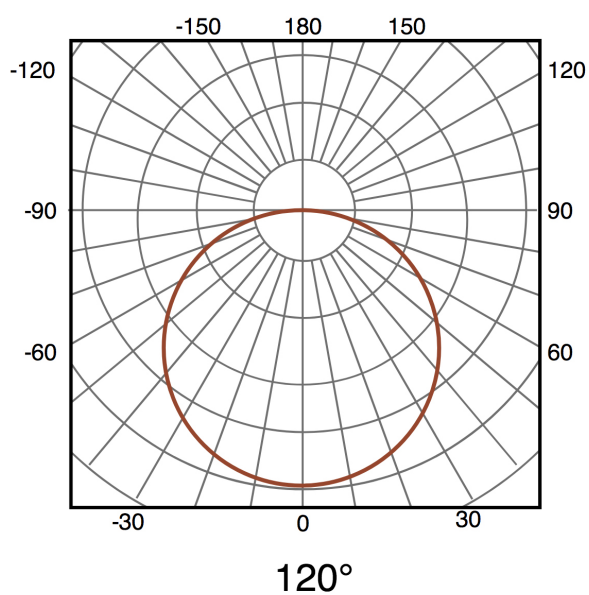

Garantía y Calidad

Garantía

3

Dimensiones e Instalación

Dimensión

760X455H mm

Fotometría

Garantía y Calidad