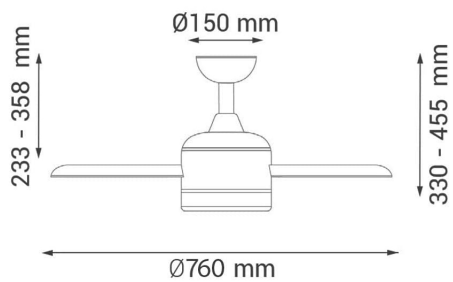

Garantía y Calidad

Garantía

3

Dimensiones e Instalación

Dimensión

760X455H mm

Fotometría

Garantía y Calidad

Garantía

3

Dimensiones e Instalación

Dimensión

760X455H mm

Logística

Unidad por caja

1 ud