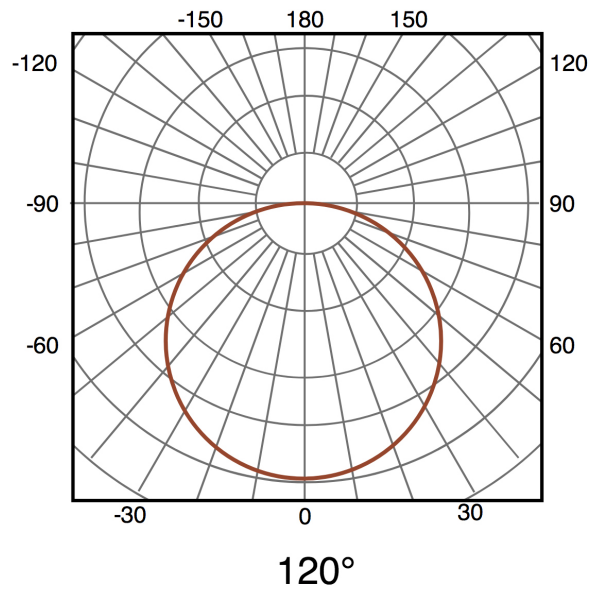

Garantía y Calidad

Garantía	3

Dimensiones e Instalación

Dimensión	760X455H mm

Fotometría

Garantía y Calidad

Garantía	3