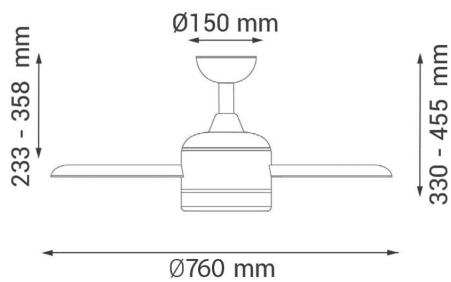

Información Lumínica

Fuente lumínica	Led
Luminosidad	2000
Angulo	120°
CRI	80
Temperatura de color	CCT

Fuente de alimentación

Alimentación	170-265V AC
--------------	-------------

Información Material

Acabado	Blanco
Material	Aluminio/MDF

Garantía y Calidad

Garantía	3
----------	---

Dimensiones e Instalación

Dimensión	760X455H mm
-----------	-------------

Fotometría

Garantía y Calidad

Garantía	3
----------	---

Dimensiones e Instalación

Dimensión

760X455H mm

Logística

Unidad por caja

1 ud