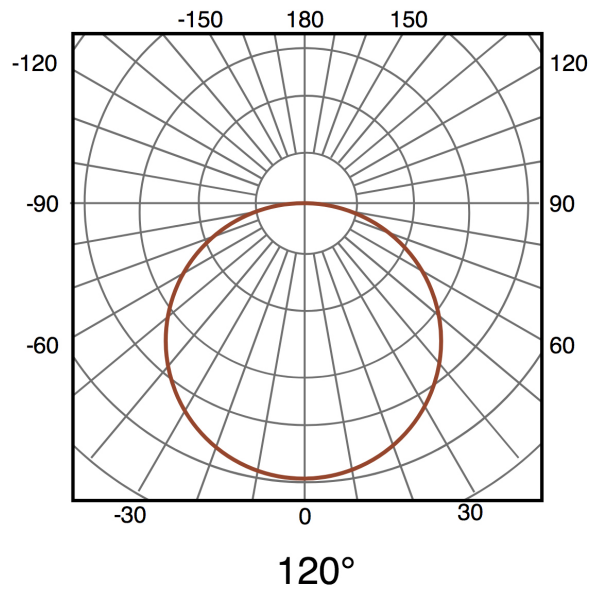

Fotometría

Garantía y Calidad

Garantía

3