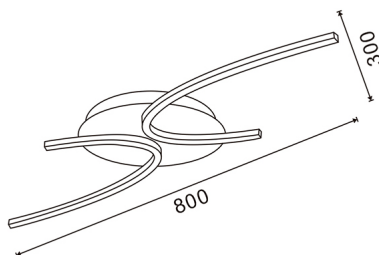

Acabado	Metal
Material	Metal

Garantía y Calidad

Garantía	3
----------	---

Dimensiones e Instalación

Dimensión	800X300X80 mm
-----------	---------------

Fotometría

Garantía y Calidad

Garantía

3

Dimensiones e Instalación

Dimensión

800X300X80 mm

Logística

EAN

LM8132 - 8435579781326

Unidad por caja