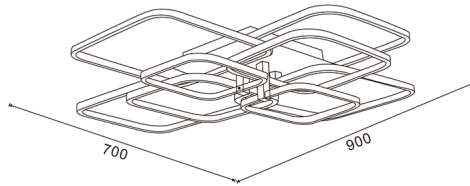

Acabado	Blanco
Material	Metal

Garantía y Calidad

Garantía	3
----------	---

Dimensiones e Instalación

Dimensión	700X500X108H mm
-----------	-----------------

Fotometría

Garantía y Calidad

Garantía

3

Dimensiones e Instalación

Dimensión

700X500X108H mm

Logística

EAN

LM8122 - 8435579781227

Unidad por caja