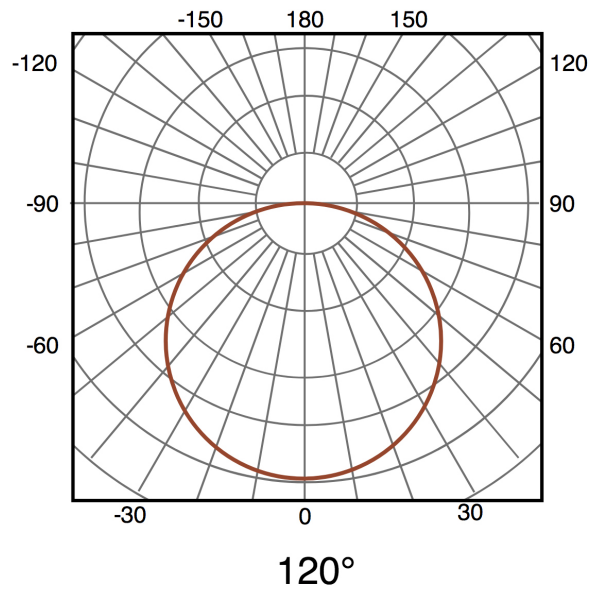

Garantía y Calidad

Garantía	3

Dimensiones e Instalación

Dimensión	1070(Aspas Desplegadas)X460H mm

Fotometría

Garantía y Calidad

Garantía	3