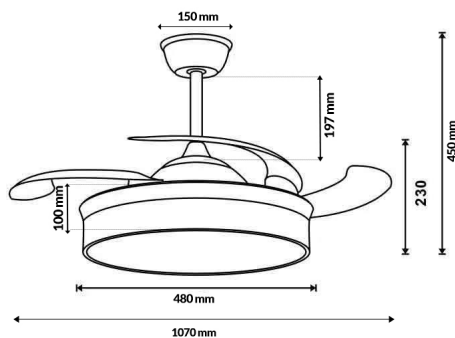

Información Lumínica

Fuente lumínica	Led
Luminosidad	3360
Angulo	120°
CRI	80
Temperatura de color	CCT

Fuente de alimentación

Alimentación	180-265V AC
--------------	-------------

Información Material

Acabado	Blanco Haya
Material	Aluminio/PC

Garantía y Calidad

Garantía	3
----------	---

Dimensiones e Instalación

Dimensión	1070(Aspas Desplegadas)X460H mm
-----------	---------------------------------

Fotometría

Garantía y Calidad

Garantía	3
----------	---

Dimensiones e Instalación

Dimensión

1070(Aspas Desplegadas)X460H mm

Logística

Unidad por caja

1 ud