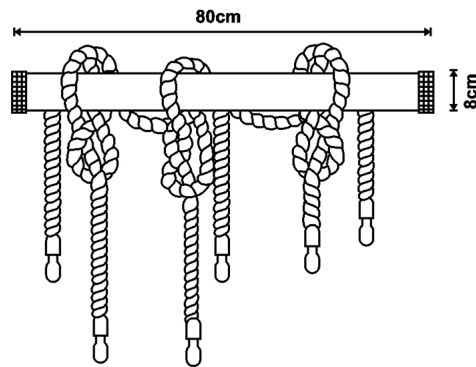

Dimensiones e Instalación

Dimensión

800X80H mm

Garantía y Calidad

Garantía

3

Dimensiones e Instalación

Dimensión

800X80H mm

Logística

Unidad por caja

1 ud

Sujeto a cambios sin previo aviso. Asegurese de utilizar datos más recientes

Fecha de descarga: 12-09-2024

En caso de incidencia : www.tracklinearlight.com