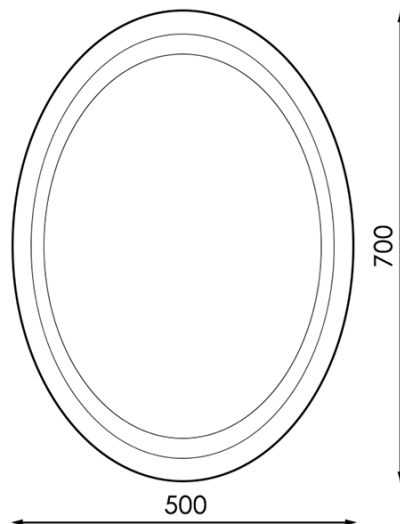

Espejo para Baño LED 15W Ovalado

Tabla de Referencias

Garantía de Producto 3 Años

LM6404 cct

Información Eléctrica

Vatios	15 w
Alimentación	170-265V AC

Características Generales

Vida útil	30000
Proteccion	IP44

Garantía y Calidad

Garantía	3
----------	---

Dimensiones e Instalación

Dimensión	700HX500 mm
-----------	-------------

Garantía y Calidad

Garantía	3
----------	---

Dimensiones e Instalación

Dimensión	700HX500 mm
-----------	-------------