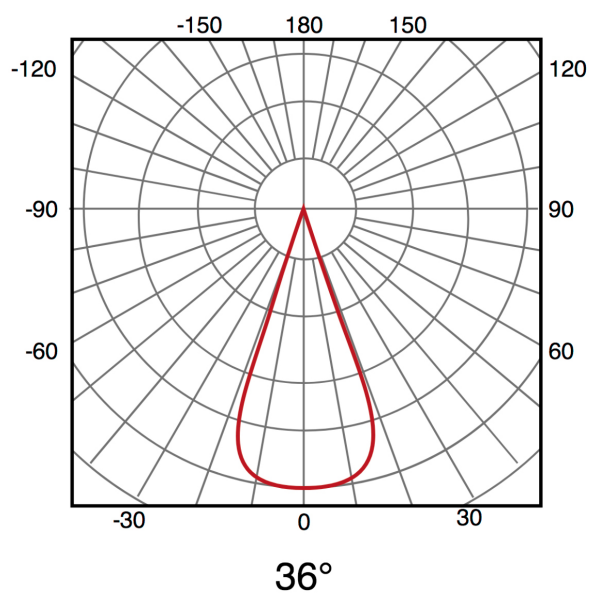

Dimensión 210X114X105H mm

Dimensión de corte 184X90 mm

Fotometría

Garantía y Calidad

Garantía 5

Dimensiones e Instalación

Dimensión	210X114X105H mm
Dimensión de corte	184X90 mm

Logística