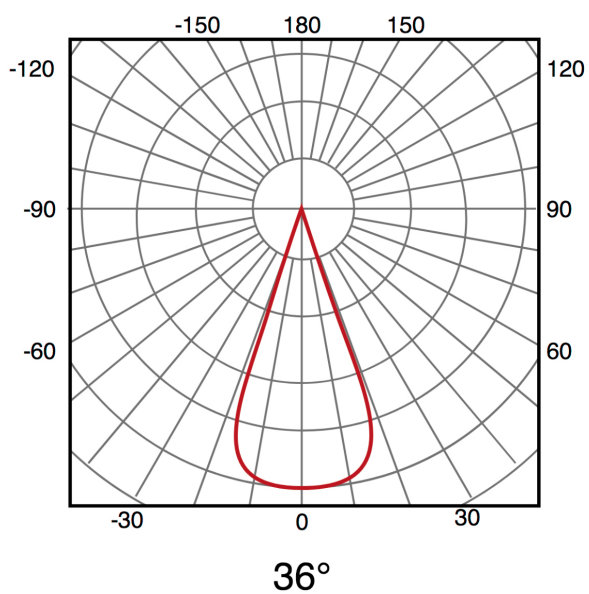

## Dimensiones e Instalación

Dimensión 110X105H mm

Dimensión de corte 90 mm

## Fotometría