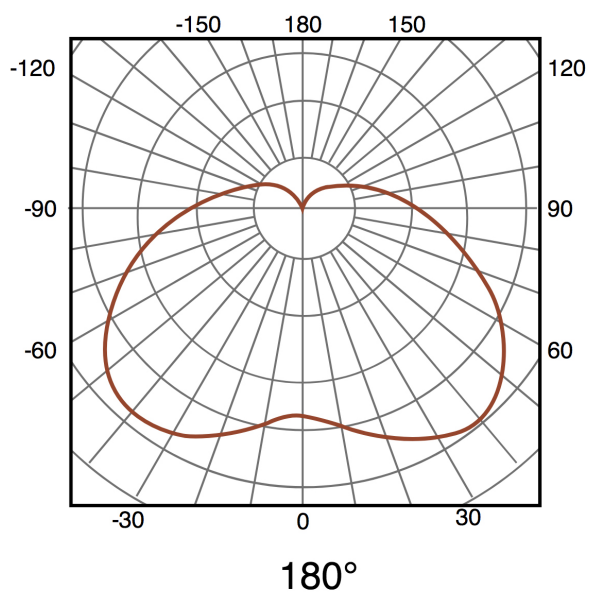

Proteccion	IP20
------------	------

Información Lumínica

Angulo	180°
--------	------

Información Material

Acabado	Opal
Material	Silicona

Garantía y Calidad

Garantía	3
----------	---

Dimensiones e Instalación

Dimensión	14X9H mm
-----------	----------

Fotometría

Garantía y Calidad

Garantía	3
----------	---

Dimensiones e Instalación

Dimensión

14X9H mm

Logística