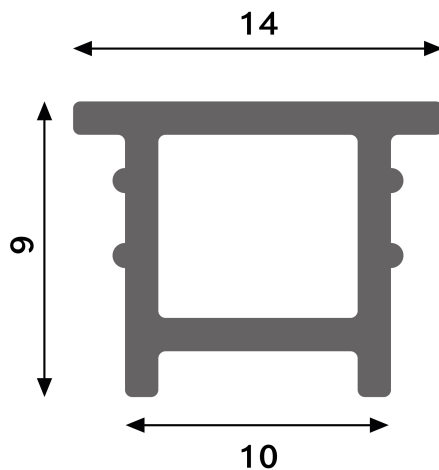

Proteccion	IP20
------------	------

Información Lumínica

Angulo	180°
--------	------

Información Material

Acabado	Opal
Material	Silicona

Garantía y Calidad

Garantía	3
----------	---

Dimensiones e Instalación

Dimensión	14X9H mm
-----------	----------

Fotometría

Garantía y Calidad

Garantía	3
----------	---

Dimensiones e Instalación

Dimensión

14X9H mm

Logística