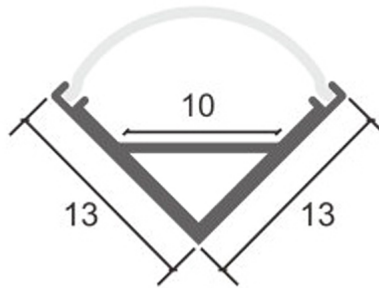

Perfil de aluminio esquina L - 2 metros

Tabla de Referencias

Garantía de Producto 3 Años

HL3713 aluminio

Características Generales

Incluye 2 tapas, 1 difusor y grapas

Información Material

Acabado Aluminio

Material Aluminio

Garantía y Calidad

Garantía 3

Dimensiones e Instalación

Dimensión 2000X13HX13 mm

Garantía y Calidad

Garantía

3

Dimensiones e Instalación

Dimensión

2000X13HX13 mm

Logística

EAN

HL3713 - 8435579737132

Unidad por caja

100 ud