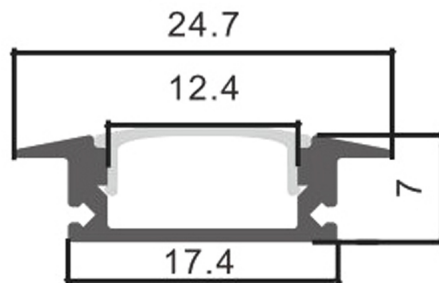

Información Material

Acabado	Aluminio
Material	Aluminio

Garantía y Calidad

Garantía	3
----------	---

Dimensiones e Instalación

Dimensión	2000X24,7X7 mm
-----------	----------------

Garantía y Calidad

Garantía	3
----------	---

Dimensiones e Instalación

Dimensión	2000X24,7X7 mm
-----------	----------------

Logística

EAN	HL3705 - 8435579737057
-----	-------------------------------

Unidad por caja	100 ud
-----------------	--------