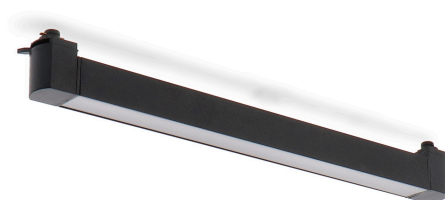

## Foco LED para carril Lineal Dhin Negro 24W Monofásico - DSC

## Información Material

---

Acabado	Negro
Material	Aluminio/PC