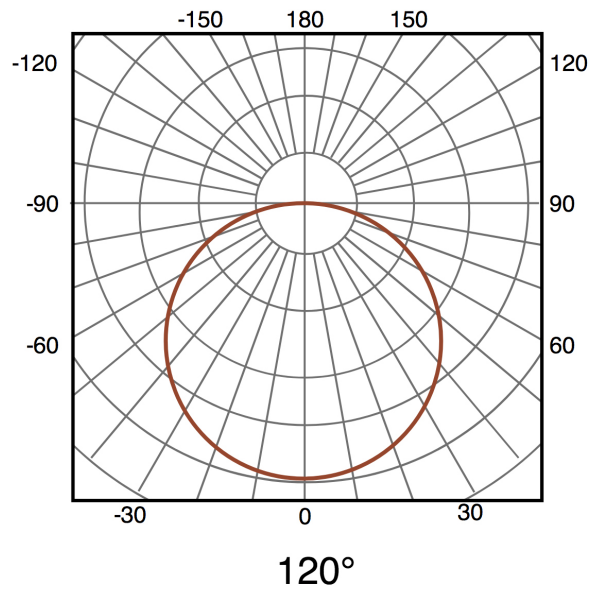

## Dimensiones e Instalación

---

Dimensión	490X35H mm
-----------	------------

## Fotometría

---