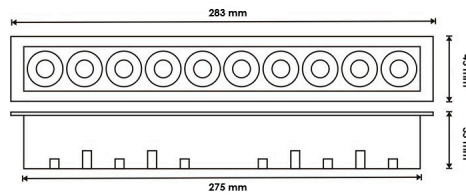

Dimensión	283X45X35H mm
Dimensión de corte	275X32 mm

Fotometría

Garantía y Calidad

Garantía	5
----------	---

Dimensiones e Instalación

Dimensión	283X45X35H mm
Dimensión de corte	275X32 mm

Logística

	GA3005 - 8435579730058
EAN	GA3006 - 8435579730065
Unidad por caja	30 ud
Peso Bruto Embalaje Unidad	0.475