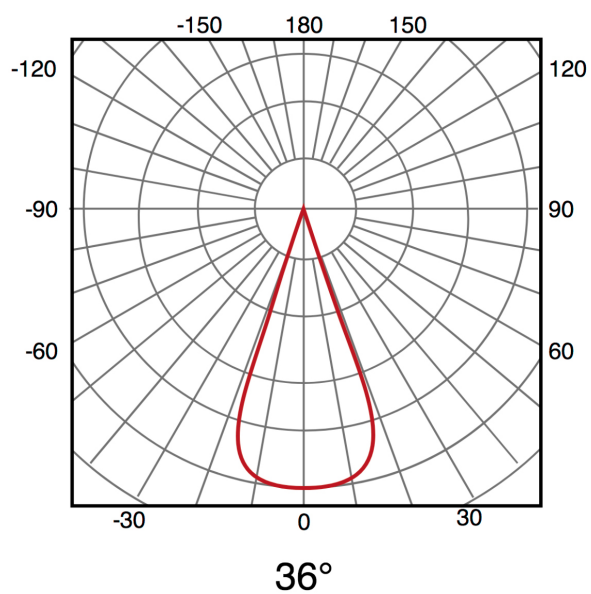

Dimensión	283X45X35H mm
Dimensión de corte	275X32 mm

Fotometría

Garantía y Calidad

Garantía	5
----------	---

Dimensiones e Instalación

Dimensión	283X45X35H mm
Dimensión de corte	275X32 mm

Logística

	GA3005 - 8435579730058
EAN	GA3006 - 8435579730065
Unidad por caja	30 ud
Peso Bruto Embalaje Unidad	0.475