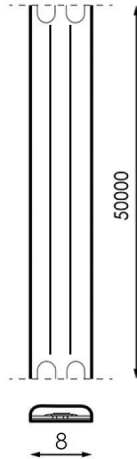

Tira de Led 24V Dc Cobled Naked Ip20 320 Led/m - 5 Metros

Tabla de Referencias

Garantía de Producto 3 Años

HL2811	6000k
HL2812	4000k
HL2813	3000k

Información Eléctrica

Vatios	11 w/m
Alimentación	24V DC
Regulable	Si

Fuente de alimentación

Alimentación	24V DC
--------------	--------

Información Material

Acabado	PCB Blanco
Material	PC

Avisos y Precauciones

Temperatura de trabajo	-20°C ~ +45°C
------------------------	---------------

Garantía y Calidad

Garantía	3
----------	---

Dimensiones e Instalación

Dimensión	8X5000 mm
Corte cada	5 cm

Fotometría

Garantía y Calidad

Garantía

3

Dimensiones e Instalación

Dimensión	8X5000 mm
Corte cada	5 cm

Logística

EAN	HL2811 - 8435579728116
	HL2812 - 8435579728123
	HL2813 - 8435579728130
Unidad por caja	50 ud

Sujeto a cambios sin previo aviso. Asegurese de utilizar datos más recientes