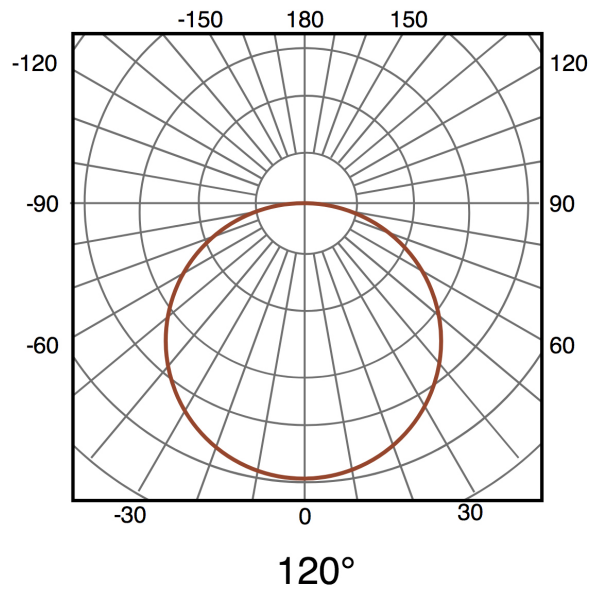

Garantía y Calidad

Garantía	3
----------	---

Dimensiones e Instalación

Dimensión	8X5000 mm
Corte cada	5 cm

Fotometría

Garantía y Calidad

Garantía

3