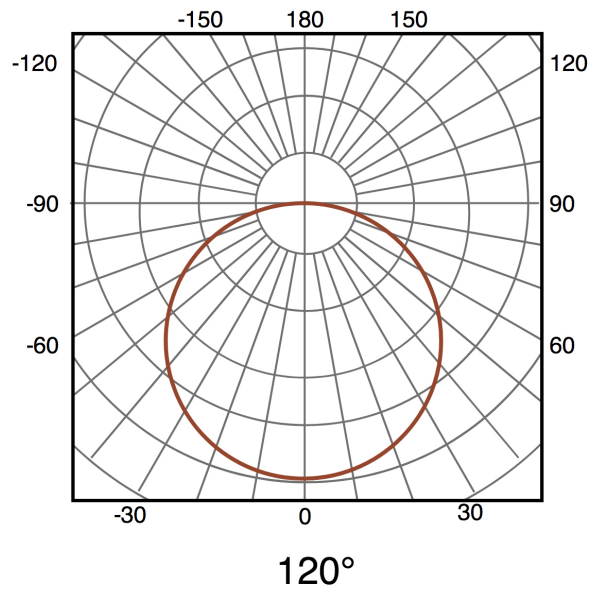

Dimensión	10X5000 mm
Corte cada	10 cm

Fotometría

Garantía y Calidad

Garantía

3

Dimensiones e Instalación

Dimensión	10X5000 mm
Corte cada	10 cm

Logística