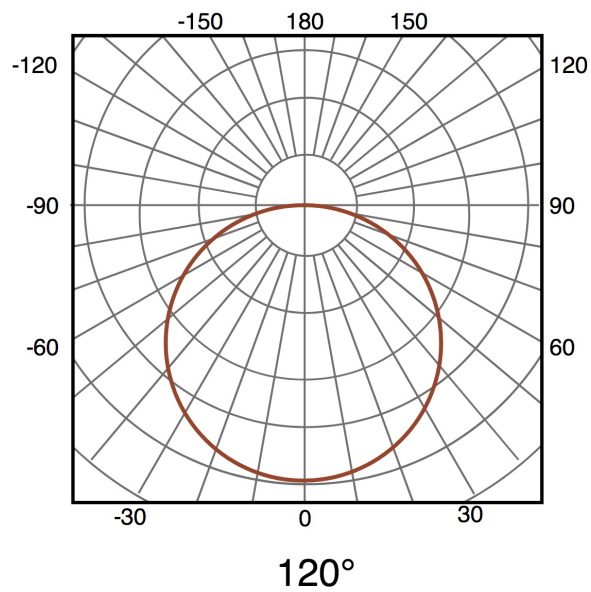

Dimensión	10X5000 mm
Corte cada	10 cm

Fotometría

Garantía y Calidad

Garantía

3

Dimensiones e Instalación

Dimensión	10X5000 mm
Corte cada	10 cm

Logística